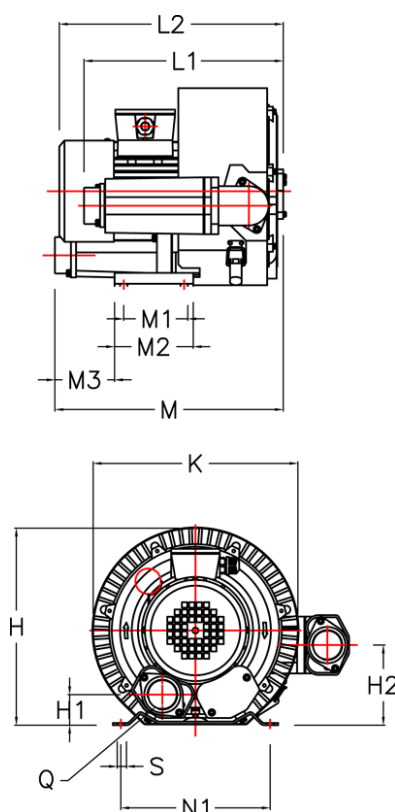

Varenummer: 2761831591111
 Beskrivelse: KLEEblower KB8315 11/13 kW
 3x230/400V 50/60Hz Dobbeltkammer

Mål

H = 567	M2 = 315
H1 = 96	M3 = 175
H2 = 199	N1 = 365
K = 486	Q = 2-PF 2 1/2" (NPT 2 1/2")
L1 = 497.5	S = 4 x Ø15
L2 = 623	Støjniveau dB 50/60Hz = 76/81
M = 618	
M1 = 280	